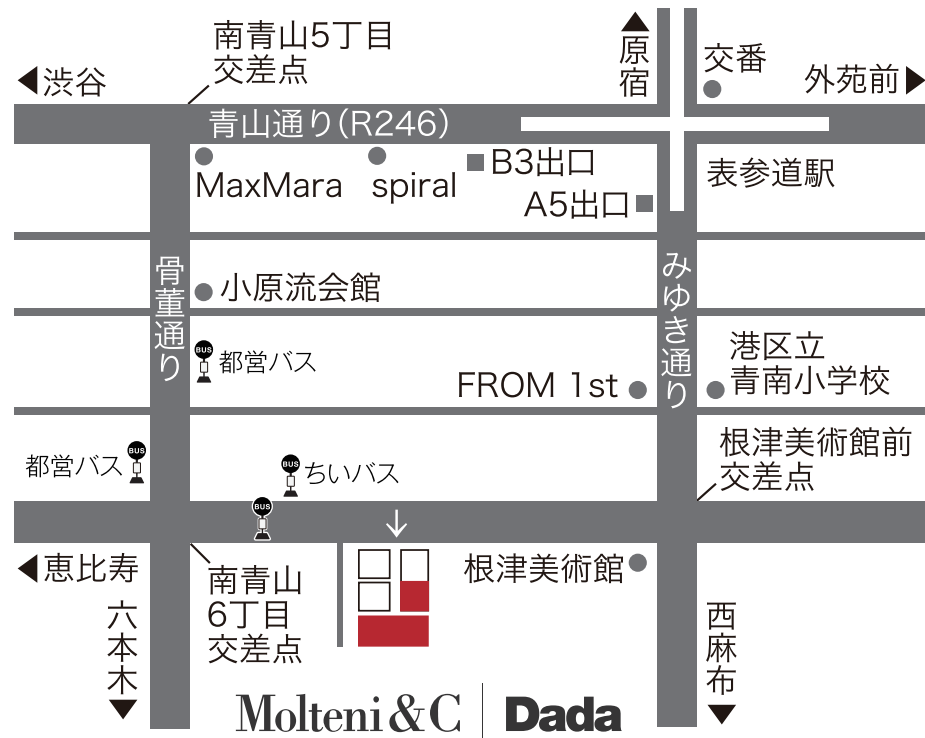

# Access Map

## モルテーニ 東京

東京都港区南青山6-4-6 Almost Blue B棟 〒107-0062

tel. 03-3400-3322 fax.03-3400-3330

営業時間：11:00am~7:00pm 定休日：水曜・祝日

## ダーダ 東京

東京都港区南青山6-4-6 Almost Blue A棟 B1F 〒107-0062

tel. 03-3400-3327 fax.03-3400-3330

営業時間：11:00am~7:00pm 定休日：水曜・土曜・日曜・祝日(予約制)

### 【地下鉄】

銀座線・半蔵門線・千代田線「表参道」駅下車A5出口(階段)より徒歩8分

【A5】出口からみゆき通りを右に進み、約350m先の根津美術館前信号を右折、さらに120m進んだ左側に入る。なお【A5】出口はすべて階段となります。エスカレーターご利用の際は【B3】出口をお勧めいたします。